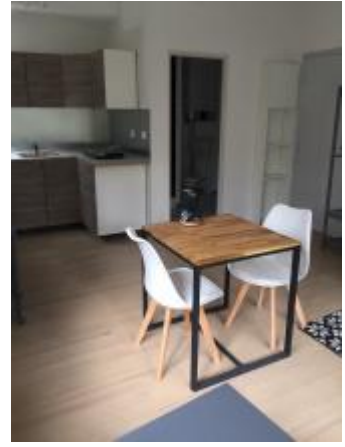

PROJETIM
Chaudières immobilières

*Vous y pensez depuis un moment mais
n'osez pas faire le premier pas ?*

05 61 800 200

PROJETIM.FR